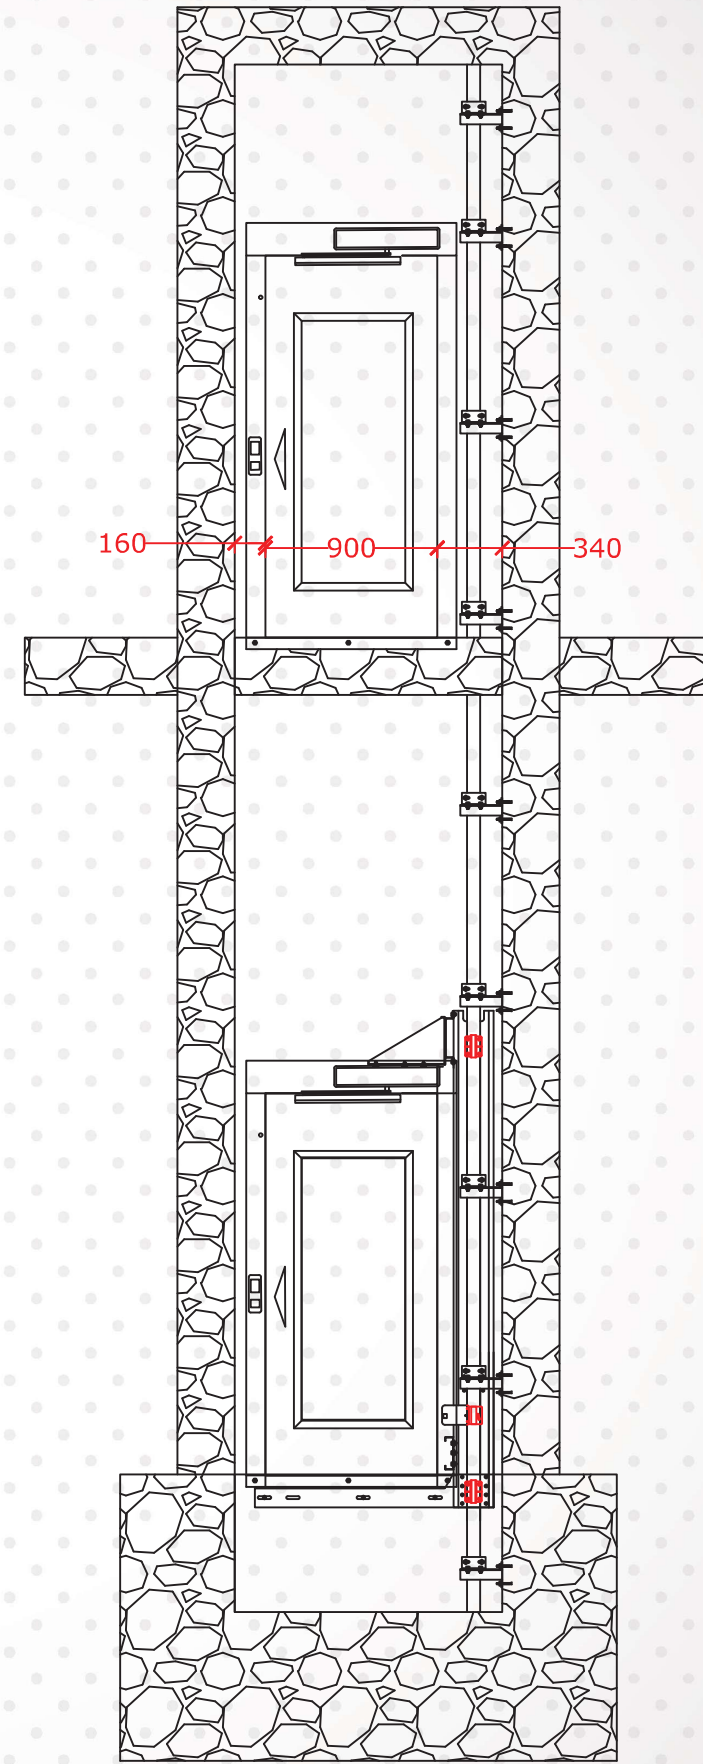

SW=1500 mm

Diasansör®
www.diasansor.com