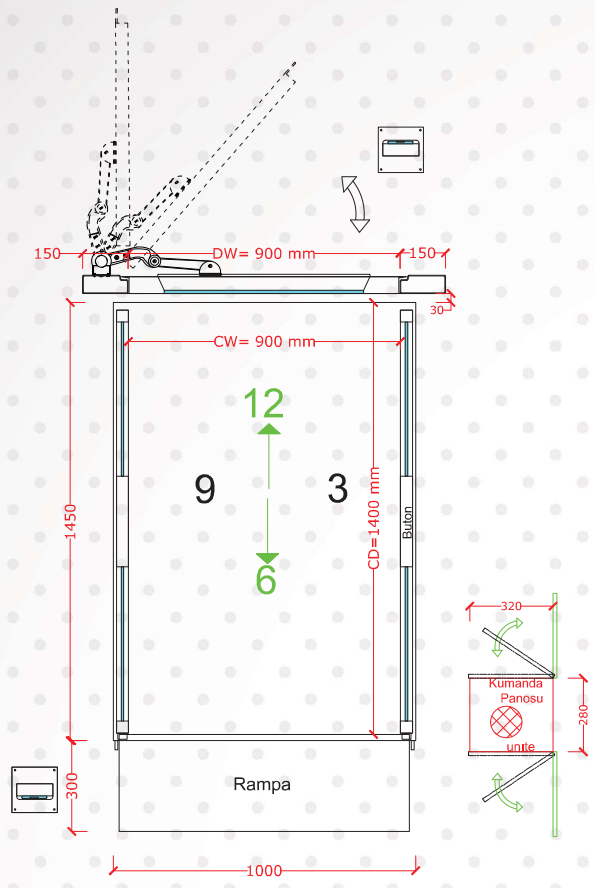

Diasansör[®]
www.diasansor.com

DM 300

Diasansör®
www.diasansor.com

TR

Sistem	Hidrolik + Makaslı
Hız	Max. 0,10
Taşıma Kapasitesi	315 Kg
Durak Sayısı	2 Durak
Seyir Mesafesi Max.	1000 mm
Çelik Konstrüksiyon Ölçüsü	1000*1400 mm
Kullanım Yeri	Dış Mekan/İç Mekan
Platform Ölçüsü	900*1400 mm
Kapı Ölçüsü	900*1100mm
Kapı Açma Sistemi	90 Derece Otomatik Dairesel Açma

EN

System	Hydraulic + Scissor
Speed	Max. 0,10
Carrying Capacity	315 Kgs
Number of Stops	2 Stops
Max. Travel Distance	1000 mm
External Construction Dimension	1000*1400 mm
Usage Area	Outdoor/Indoor
Platform Dimension	900*1400 mm
Door Dimension	900*1100mm
Door Opening System	90° Door Opening Device