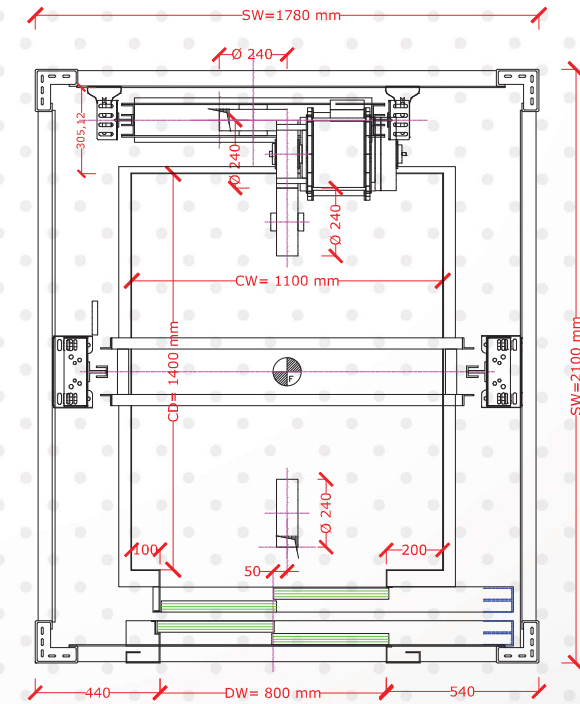

MRL 1/2 ASKI AĞIRLIK ARKADA

Diasansör®
www.diasansor.com

CK 800