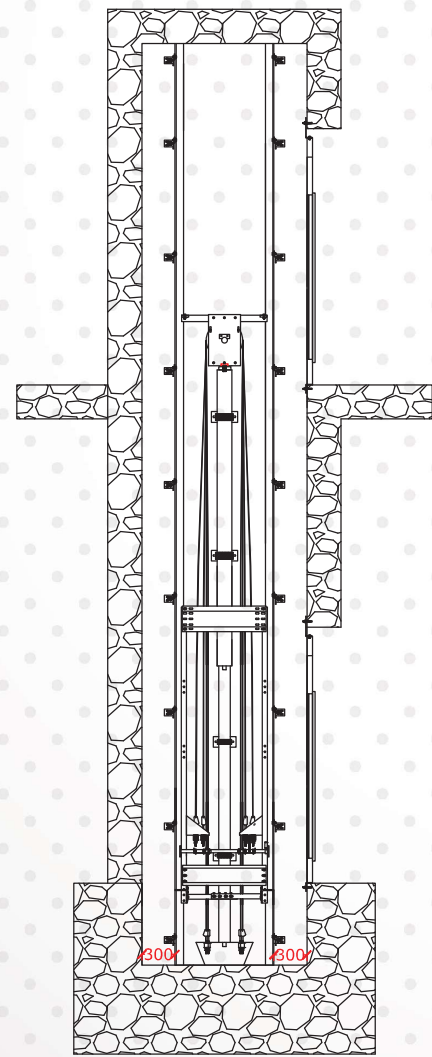

SW=1500 mm

Diasansör®
www.diasansor.com