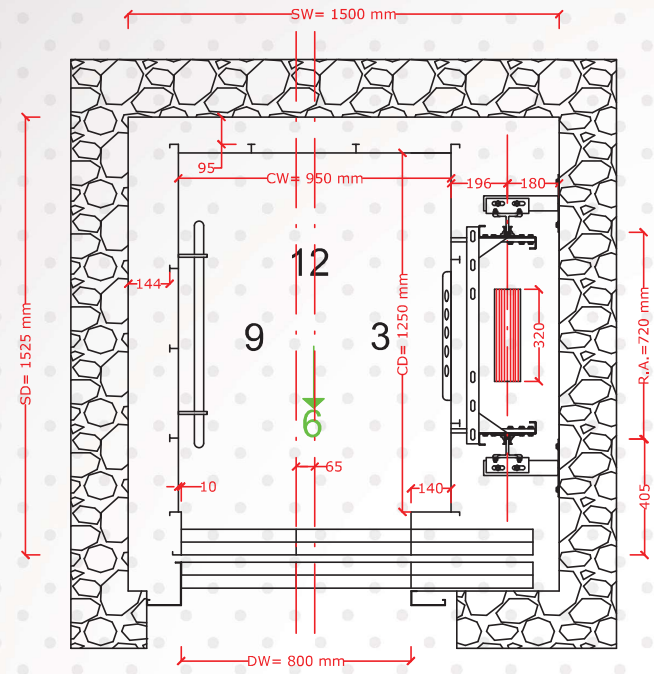

Diasansör®
www.diasansor.com