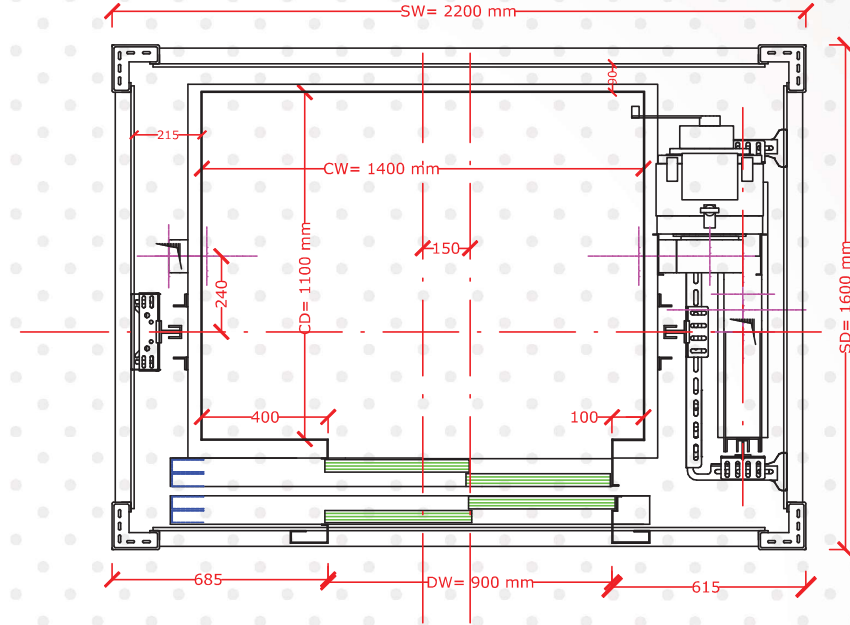

Boyama ve renk seçenekleri

İstenilen yerleştirme mesafesi ve son kat yüksekliği

Sabit makine şasesi ve halat bağlama sacı

Çelik sac konstrüksiyon direk

Çelik sac konstrüksiyon yatay hazne

MRL 1/2 ASKI AĞIRLIK YANDA