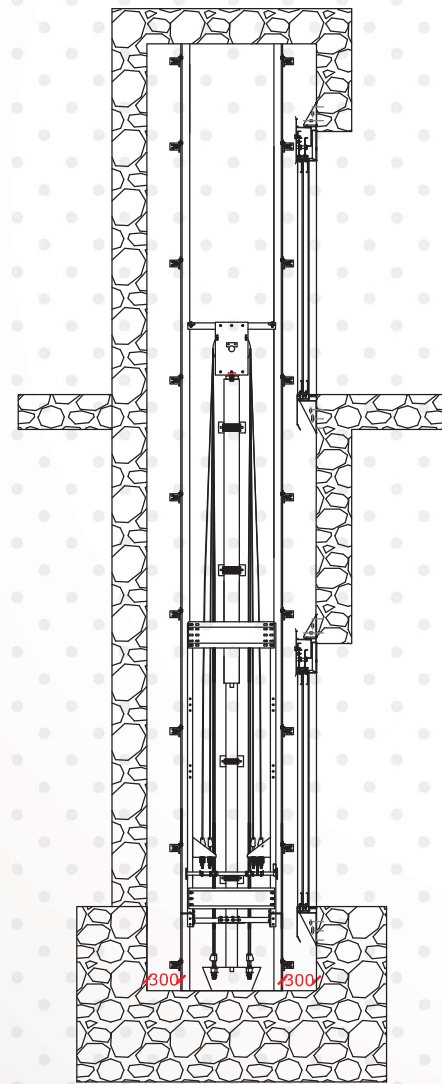

Diasansör®
www.diasansor.com