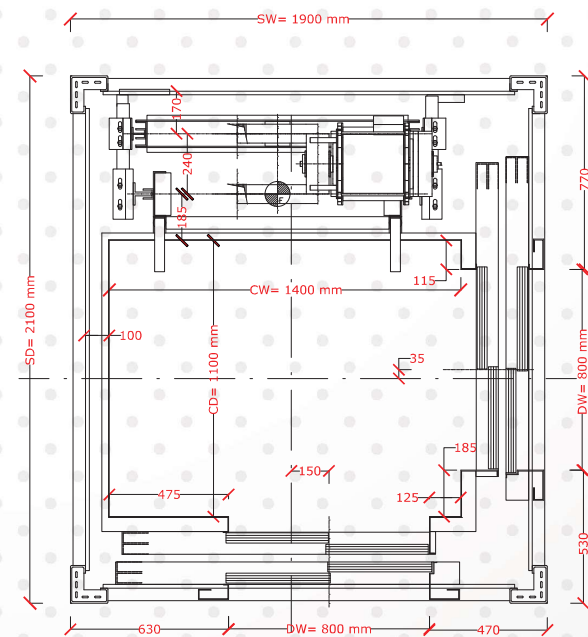

MRL 1/2 ASKI AĞIRLIK ARKADA L KARKAS

Diasansör®
www.diasansor.com

CK 800